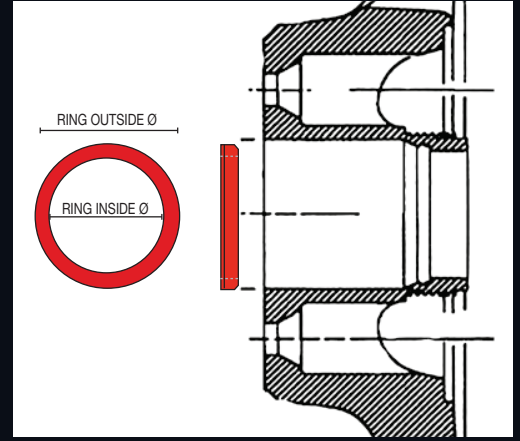

hub rings

PLASTIC HUBRING

ALUMINUM HUBRING

RING INSIDE DIAMETER (mm)	RING OUTSIDE								
	60.1	63.3	63.4	64.0	66.6	67.1	70.0	70.1	
52.1	AP601521								
54.1	AP601541	AP633541U	AP634541	AP640541		AP671541			
56.1	AP601561	AP633561U	AP634561	AP640561		AP671561	AP700561U		
56.6	AP601566	AP633566U	AP634566	AP640566		AP671566	AP700566U	AP701566	
57.1	AP601571	AP633571U	AP634571	AP640571	AP666571	AP671571	AP700571U	AP701571	
58.1	AP601581	AP633581U	AP634581	AP640581		AP671581	AP700581U	AP701581	
58.6		AP633586U	AP634586			AP671586			
59.1	AP601591	AP633592U	AP634591	AP640591		AP671591		AP701591	
59.6							AP700595U	AP701596	
60.1		AP633602U	AP634601	AP640601		AP671601	AP700601U	AP701601	
63.4						AP671634	AP700634U	AP701634	
64.1						AP671641	AP700642U	AP701641	
65.1					AP666651	AP671651	AP700651U	AP701651	
66.1							AP700662U	AP701661	
66.45								AP701664	
66.6							AP700666U	AP701666	
67.1							AP700671U	AP701671	
69.1								AP701691	
69.6									
70.2									
70.5									
71.5									
72.6									
74.1									